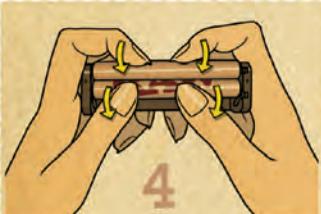

1
ローラーを開き溝を作ります
フィルターやチップを使う場合は
その溝の端に入れます

2
たばこの葉を良くほぐし
お好みの量を
ローラーの溝に詰めます

3
たばこの葉が均等になるようにし
ローラーを閉じます

4
ローラーの両端を持ち
手前の方向に親指の腹で
ローラーを3回ほど回転させます

5
RAW ローリングペーパーを
1枚用意し、糊しろの部分を手前側
上方にしてローラーの隙間に
差し入れます

6
再びローラーを手前に回転させ
紙を巻き込み
糊しろの部分まで来たら止めます

7
手前側の糊しろの部分ではなく
裏側から舐めて湿らせます

※(RAWローリングペーパーは、糊しろを舐めずに
糊しろの裏側を舐めて湿らすと上手に巻けます)

8
再びローラーを
3回ほど回転させて
巻き紙を完全に巻き取ります

9
ローラーを開き
巻き上がったタバコを取りだします

RAW
NATURAL UNREFINED ROLLING PAPERS
rawthentic.jp

お気に入りのたばこがピュアに味わえる
オリジナルたばこの出来上がりです!